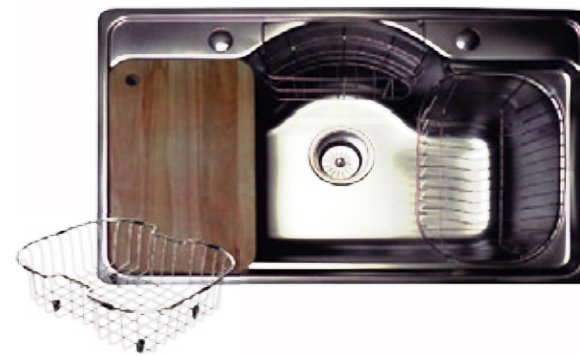

FRD-8050

Acabado:Electropulido.
Instalación:Empotrable.
Dimensiones: 80x50x24.
Incluye tabla de cortar y cesta

Todos nuestros modelos
incluyen drenaje de lujo