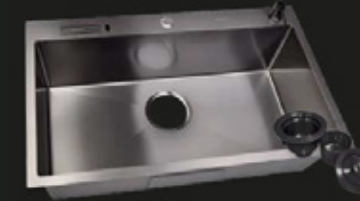

Acabado: Negro PVD.
Instalación: Empotrable.
Dimensiones: 75x45x21.

Incluye tabla de cortar y portacuchillos

BLACK

Series

FRPS-7653-APRON-BLACK

Acabado: Negro PVD.
Instalación: Bajo Tope.
Dimensiones: 76x53x25.

FRPS-8250-BLACK

Acabado: Negro PVD.
Instalación: Empotrable.
Dimensiones: 82x50x23.
Incluye portacuchillos

FRPS-8450-2-BLACK

Acabado: Negro PVD.
Instalación: Empotrable.
Dimensiones: 84x50x23.
Incluye portacuchillos