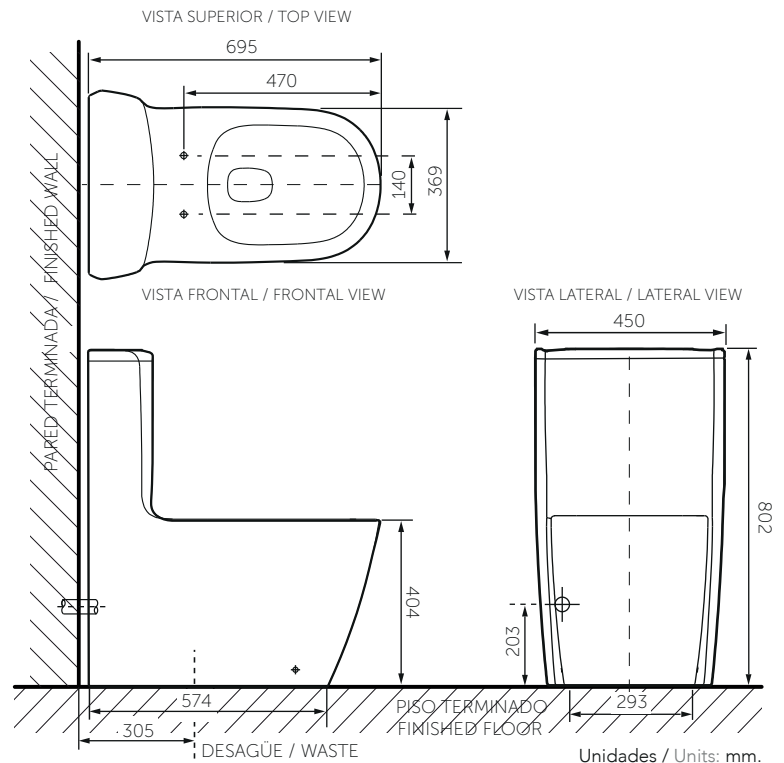

SERIE

BORNEO

Sanitario de una pieza
One piece toilet

4.8 Lpf
1.2 Gpf

Ref. 609681001L

Información técnica

Technical Information

Material Material	Porcelana sanitaria Vitreous China
Dimensiones (An x L x Al) Dimensions (W x D x H)	450 x 802 x 695 mm. 17.7 x 31.6 x 27.4 inch.
Presión de agua Water pressure	20 - 80 PSI
Consumo de agua Water consumption	4.8 Lpf. 1.2 Gpf.
Sistema de descarga Flushing system	Tecnología sifónica Siphon technology
Válvula de llenado Fill valve	Antisifón Anti-siphon
Válvula de descarga Flush valve	73 mm. 3 inch.
Espejo de agua Water surface area	147 x 199 mm. 5.8 x 7.8 inch.
Capacidad de descarga Flushing capacity	400 gr. MISO
Diámetro del sifón Siphon diameter	51.8 mm. 2 inch.
Distancia del muro al centro del desagüe Wall distance from waste center	305 mm. 12 inch.
Peso Neto (aprox.) Net Weight (approx.)	50.1 kg. 110.4 lb.

Plano técnico

Technical Drawing

Estas dimensiones son nominales y son sujetas a cambio sin previo aviso.
These dimensions are nominal and are subject to change without prior notice.

Utiliza 4 baterías AA. No incluye baterías