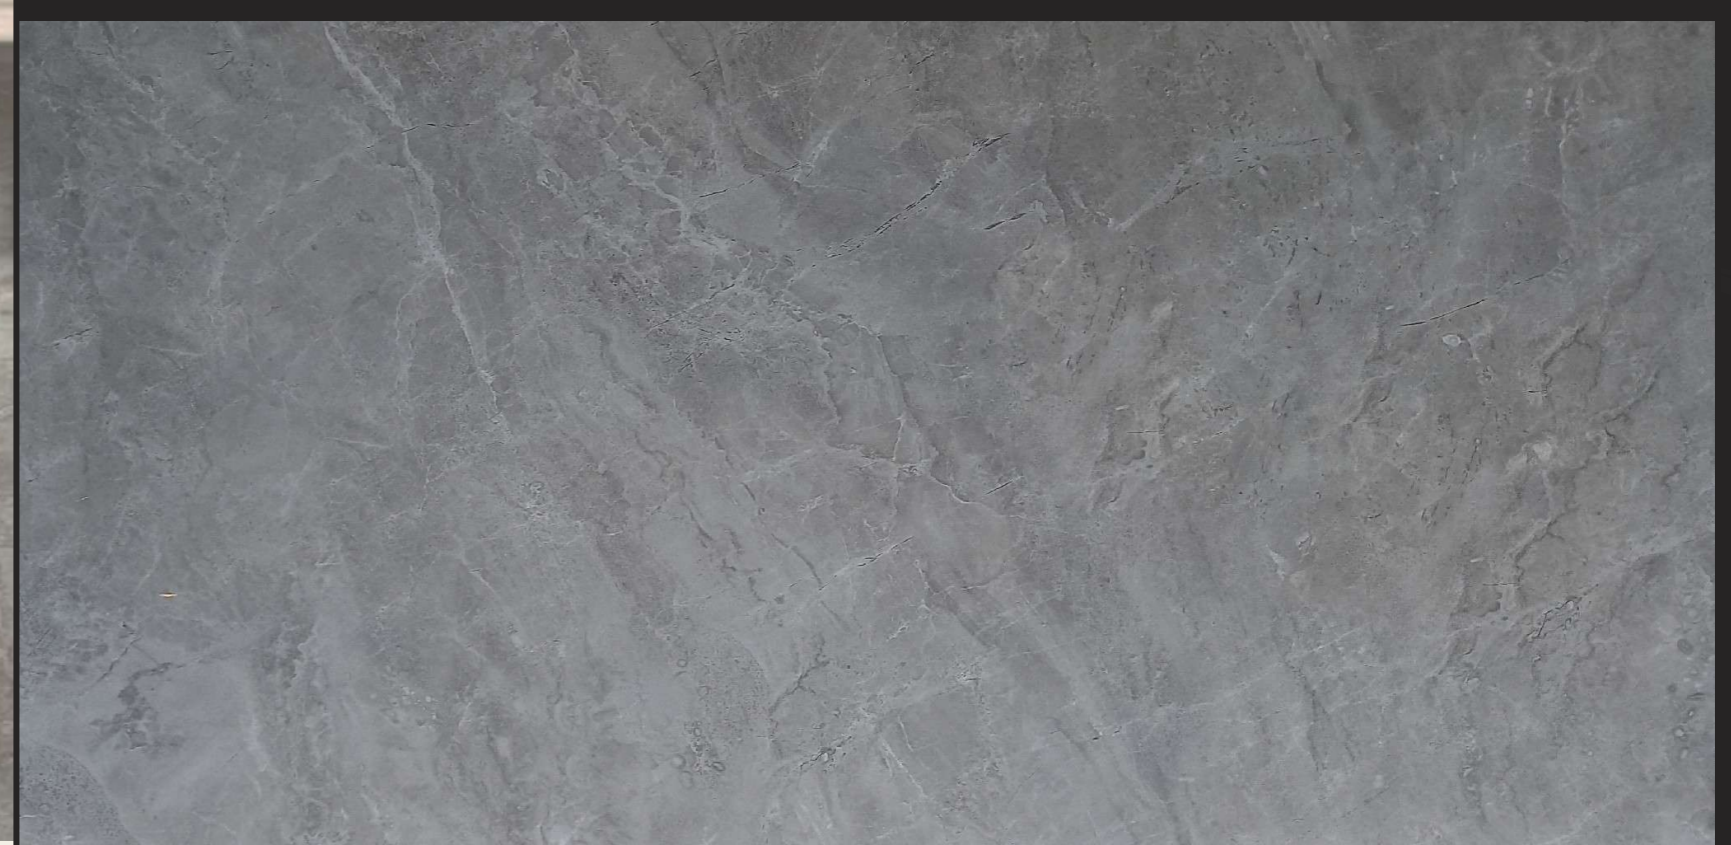

ALTO TRÁNSITO

BRILLO

RECTIFICADO

GRAN VARIEDAD

Este porcelanato está reflejada en sus vetas. Un diseño altamente diferencial y de gran belleza, caracterizada por su alto valor decorativo.

GRAN FORMATO

60 x 120 RECTIFICADO