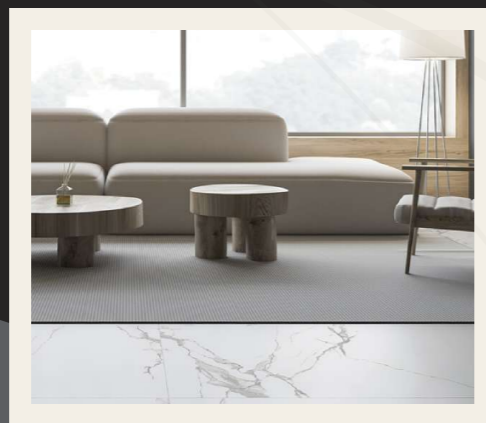

60 x 120 RECTIFICADO

EMPODERADO Y ELEGANTE

Ubicado sobre un fondo blanco destacan las vetas gris claras que dan la forma al Polished Glazed, una serie que emula el clásico mármol, perfecto para crear un punto focal en los interiores más exigentes.

**ALTO TRÁNSITO****BRILLO****RECTIFICADO**

GRAN FORMATO

60 x 120 RECTIFICADO

ELEGANCIA

Un suave baile en tonos grises. La recreación de un movimiento suave y dócil, en tonos grises que destacan en un fondo tranquilo, que conquista cualquier estancia.

GRAN FORMATO

60 x 120 RECTIFICADO

DELICADEZA DE VANGUARDIA

Este diseño para conquistar los corazones más exigentes. Una interpretación del clásico mármol con una paleta de tonos fríos, que lo convierten una apuesta segura para los ambientes sofisticados.