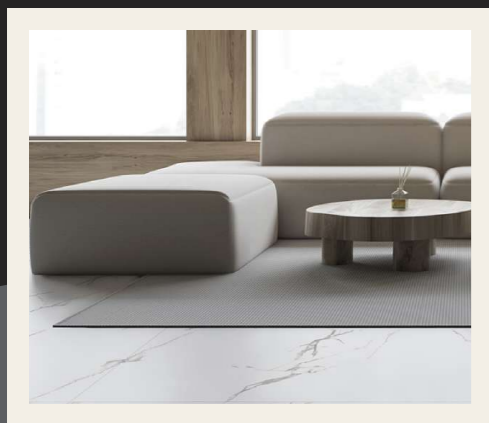

60 x 120 RECTIFICADO

EMPODERADO Y ELEGANTE

Ubicado sobre un fondo blanco destacan las vetas gris claras que dan la forma al Polished Glazed, una serie que emula el clásico mármol, perfecto para crear un punto focal en los interiores más exigentes.

**ALTO TRÁNSITO****BRILLO****RECTIFICADO**

GRAN FORMATO

60 x 120 RECTIFICADO

ELEGANCIA

Un suave baile en tonos grises. La recreación de un movimiento suave y dócil, en tonos grises que destacan en un fondo tranquilo, que conquista cualquier estancia.

GRAN FORMATO

60 x 120 RECTIFICADO

DELICADEZA DE VANGUARDIA

Este diseño para conquistar los corazones más exigentes. Una interpretación del clásico mármol con una paleta de tonos fríos, que lo convierten una apuesta segura para los ambientes sofisticados.