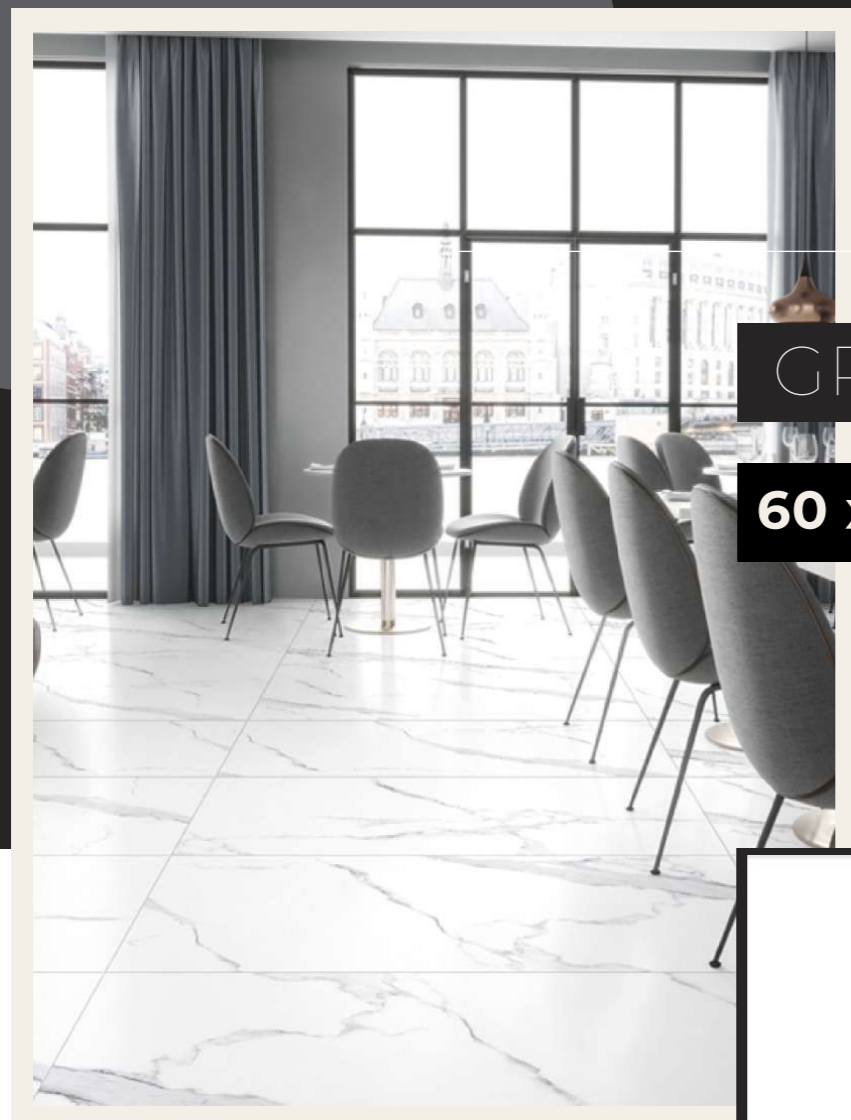

RECTIFICADO

120 X 60

PORCELANATO

GRANDE A LO

GRANDE

RAMSTACK

PISOS - ACABADOS - GRIFERÍA

GRAN FORMATO

60 x 120 RECTIFICADO

EMPODERADO Y ELEGANTE

Ubicado sobre un fondo blanco destacan las vetas gris claras que dan la forma al Polished Glazed, una serie que emula el clásico mármol, perfecto para crear un punto focal en los interiores más exigentes.