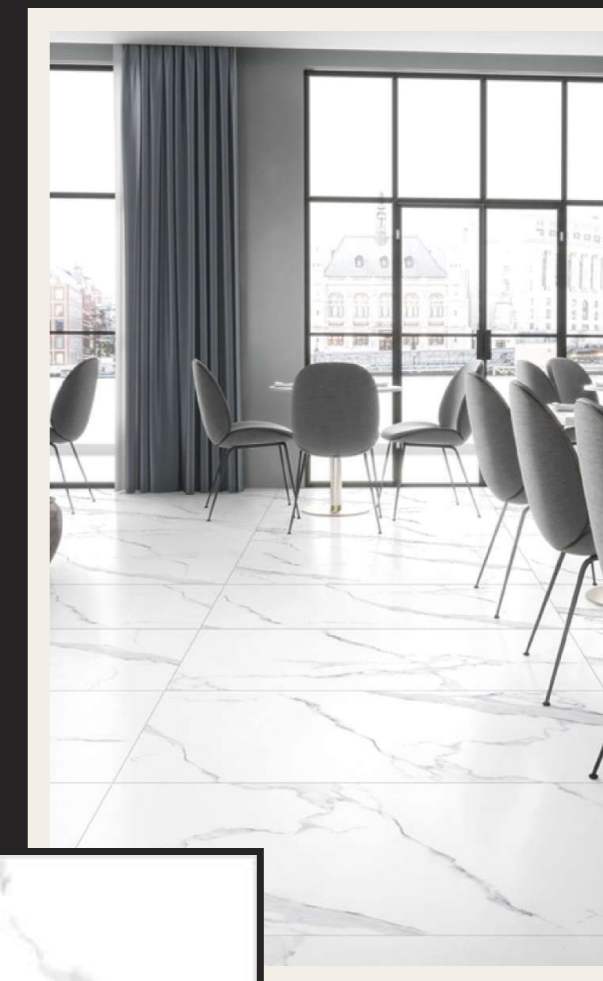

60 x 120 RECTIFICADO

EMPODERADO Y ELEGANTE

Ubicado sobre un fondo blanco destacan las vetas gris claras que dan la forma al Polished Glazed, una serie que emula el clásico mármol, perfecto para crear un punto focal en los interiores más exigentes.