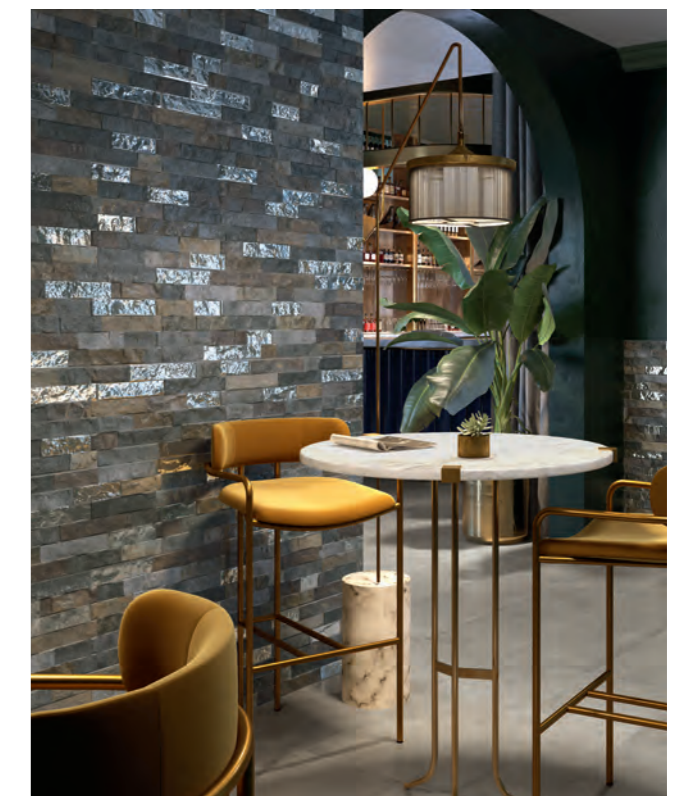

Rioja

31x56 / 12"x22"

Rioja White
31x56 Cm · 12"x22" · K-30

Rioja Multi
31x56 Cm · 12"x22" · K-30

Rioja Silver
31x56 Cm · 12"x22" · K-30

Rioja Slate
31x56 Cm · 12"x22" · K-30

Packing list (peso bruto aproximado) / (approximate gross weight) / (poids brut approximatif)

Rioja White 31x56 Cm · 12"x22"
 > Rioja Silver 31x56 Cm · 12"x22"
 > Rioja Slate 31x56 Cm · 12"x22" · Habitat Graphite 40x120 Cm · 16"x48"