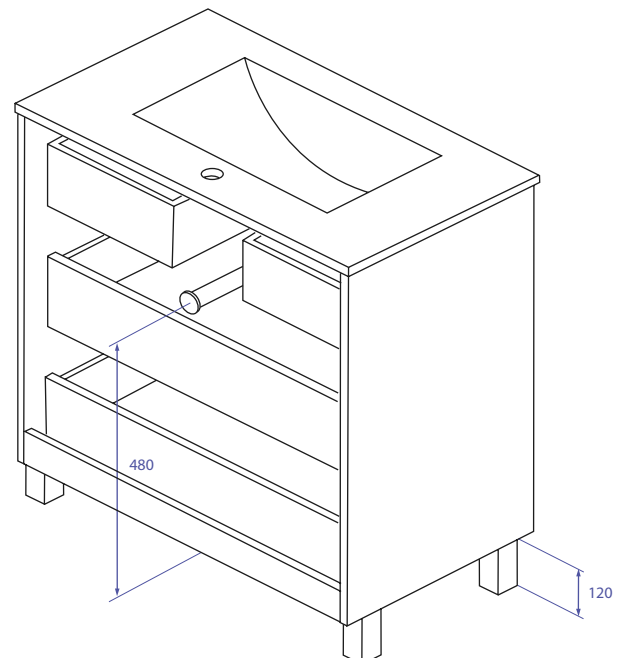

BISAGRAS
HINGES
CHARNIERES
SCHARNIER

Abertura 105º, cabeza articulada 35 mm, montaje rápido, cierre con amortiguador hidráulico incorporado
105º opening, 35mm hinge head, quick assembly, closing with built-in hydraulic damper
Ouverture 105º, tête charnière 35mm, montage rapide, fermeture avec amortisseur hydraulique incorporé
105º Öffnung, 35mm Scharnierkopf, schnelle Montage, Schließen mit eingebautem hydraulischen

FIJACIÓN MURAL
MURAL FIXATION
FIXATION MURALE
MURAL FIXATION

Colgadores ocultos de montaje directo y gran resistencia a la carga. Ajuste por altura y profundidad
Concealed hangers with direct mounting and great resistance to the load. Height and depth adjustment
Fixations invisibles, montage directe de grande résistance à la charge, réglage en Prof. et hauteur
Verdeckte Kleiderbügel mit direkter Montage und hoher Belastbarkeit. Höhen- und Tiefeneinstellung

ESTANTES
SHELVES
TABLETTES
REGALE

Baldas de 18 mm en melamina a juego con el acabado exterior
18 mm shelves in melamine matching with the exterior finish
Tablettes de 18 mm en mélaminé assorties au fini extérieur
18-mm-Einlegeböden aus Melamin, passend zum Außenfinish

ACABADOS
FINISHINGS
FINITIONS
BEENDEN

FRESNO TEA
FRESNE THÉ

FRESNO GRIS
FRESNO GRAY
FRESNE GRIS
FRESNO GRAU

ROBLE CLARO
CLEAR OAK
CHÊNE CLAIR
LÖSCHEN EICHE

BLANCO
WHITE
BLANC
WEISS

ANTRACITA
ANTHRACITE

ARMOBANY