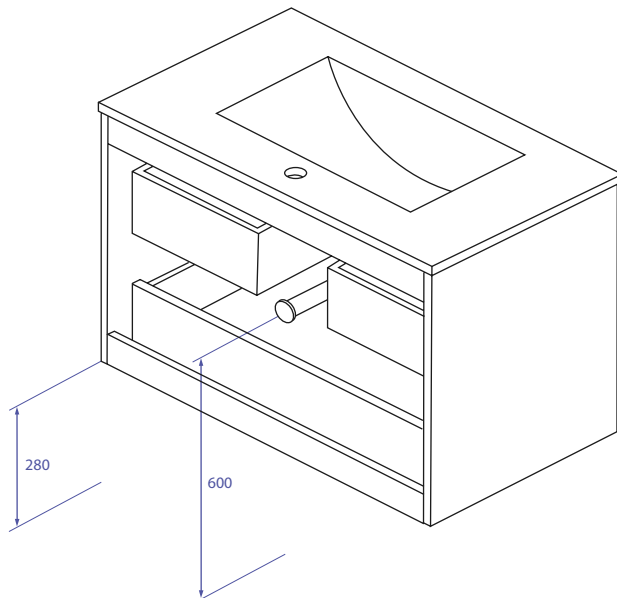

BISAGRAS
HINGES
CHARNIERES
SCHARNIER

Abertura 105º, cabeza articulada 35 mm, montaje rápido, cierre con amortiguador hidráulico incorporado
105º opening, 35mm hinge head, quick assembly, closing with built-in hydraulic damper
Ouverture 105º, tête charnière 35mm, montage rapide, fermeture avec amortisseur hydraulique incorporé
105º Öffnung, 35mm Scharnierkopf, schnelle Montage, Schließen mit eingebautem hydraulischen

FIJACIÓN MURAL
MURAL FIXATION
FIXATION MURALE
MURAL FIXATION

Colgadores ocultos de montaje directo y gran resistencia a la carga. Ajuste por altura y profundidad
Concealed hangers with direct mounting and great resistance to the load. Height and depth adjustment
Fixations invisibles, montage directe de grande résistance à la charge, réglage en Prof. et hauteur
Verdeckte Kleiderbügel mit direkter Montage und hoher Belastbarkeit. Höhen- und Tiefeneinstellung

ESTANTES
SHELVES
TABLETTES
REGALE

Baldas de 18 mm en melamina a juego con el acabado exterior
18 mm shelves in melamine matching with the exterior finish
Tablettes de 18 mm en mélaminé assorties au fini extérieur
18-mm-Einlegeböden aus Melamin, passend zum Außenfinish

ACABADOS
FINISHINGS
FINITIONS
BEENDEN

FRESNO TEA
FRESNE THÉ

FRESNO GRIS
FRESNO GRAY
FRESNE GRIS
FRESNO GRAU

ROBLE CLARO
CLEAR OAK
CHÊNE CLAIR
LÖSCHEN EICHE

BLANCO
WHITE
BLANC
WEISS

ANTRACITA
ANTHRACITE

ARMOBANY