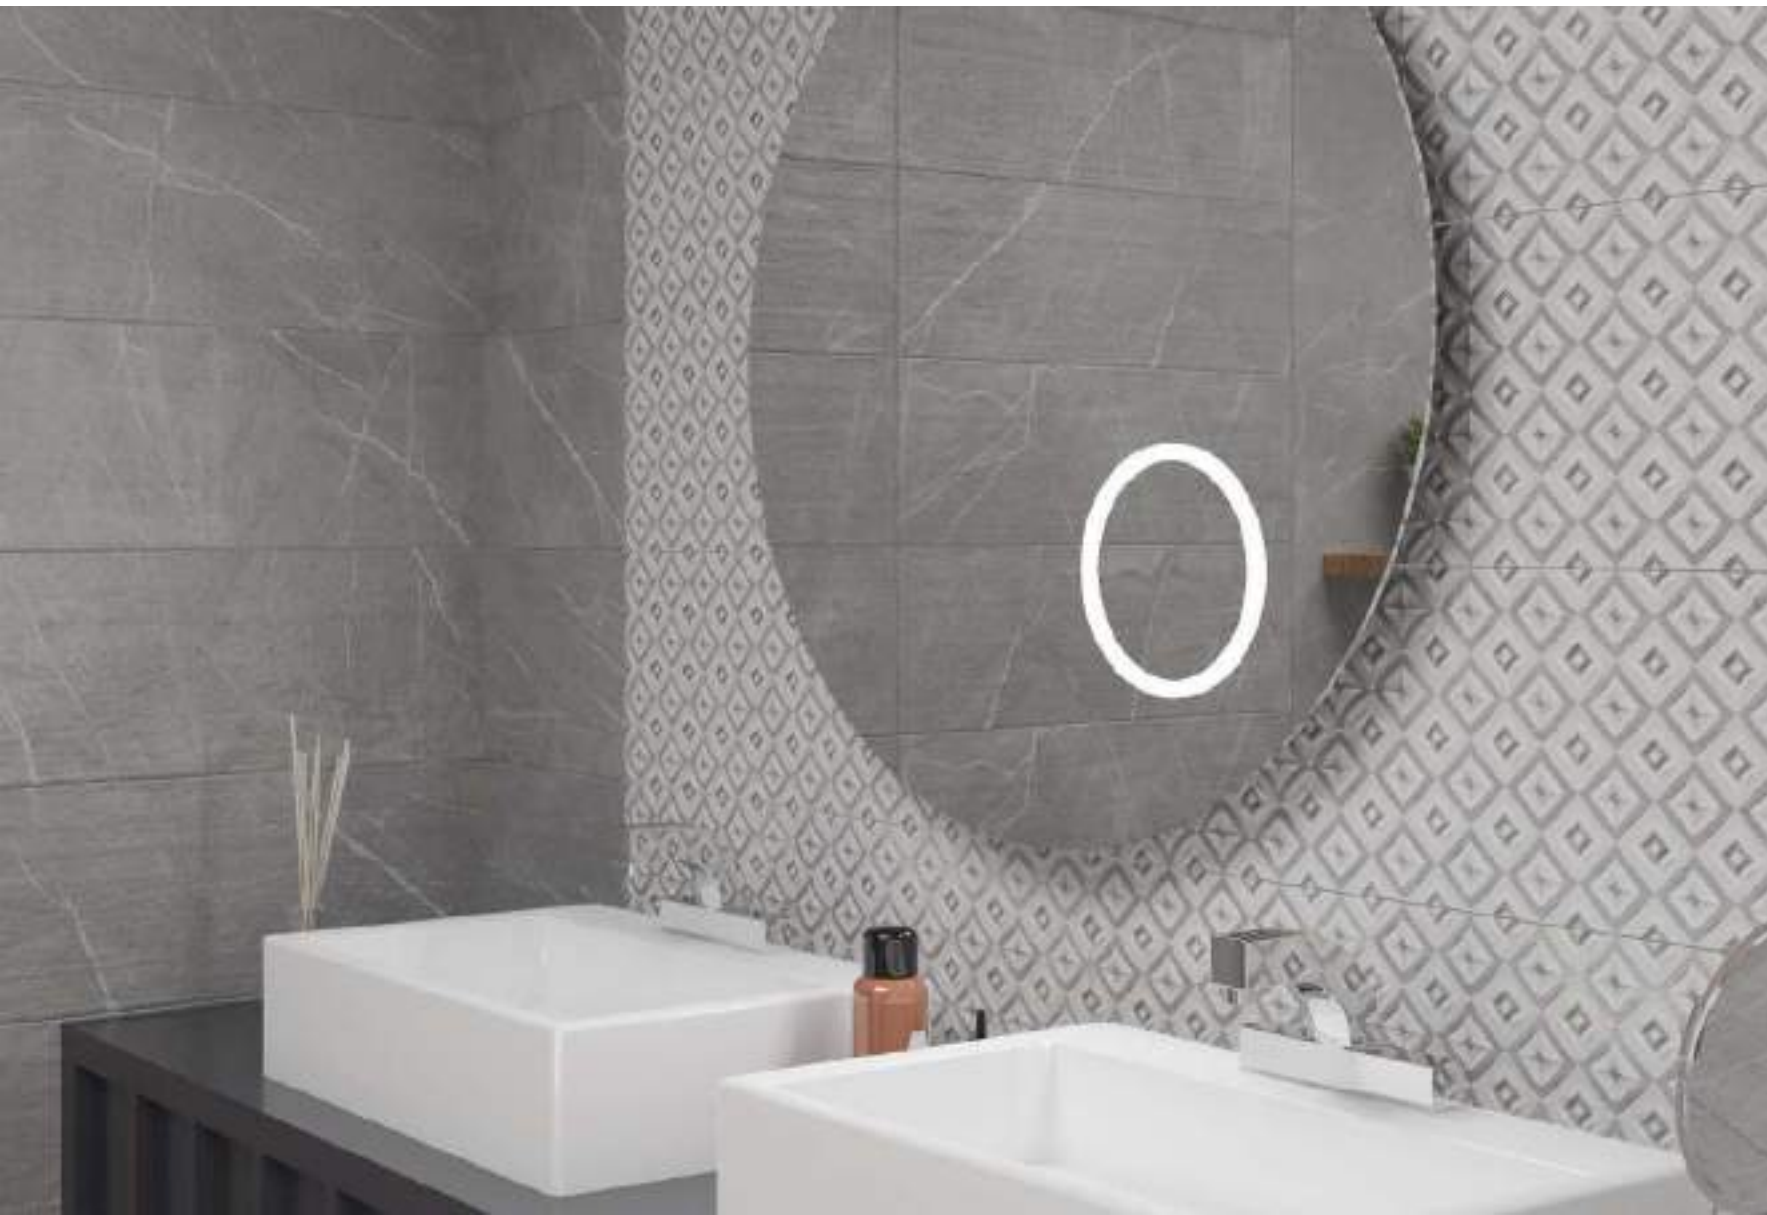

KEDIRI

PORCELANATO

RECTIFICADO / ACABADO ESMALTADO / 30X90

KEDIRI MIX – COD. 8463